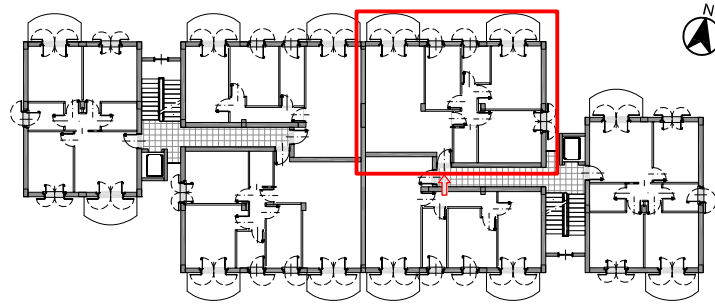

APPARTAMENTO B2

Piano Primo Scala B (Blocco ad Est)

SUPERFICIE:
96 mq coperti, 9,6 mq a balcone

COMPOSIZIONE
Soggiorno, Cucina, 2 Camere doppie, 1 Camera singola,
2 Bagni, 2 Balconi

ESPOSIZIONE:
Nord

STUDIO FABER