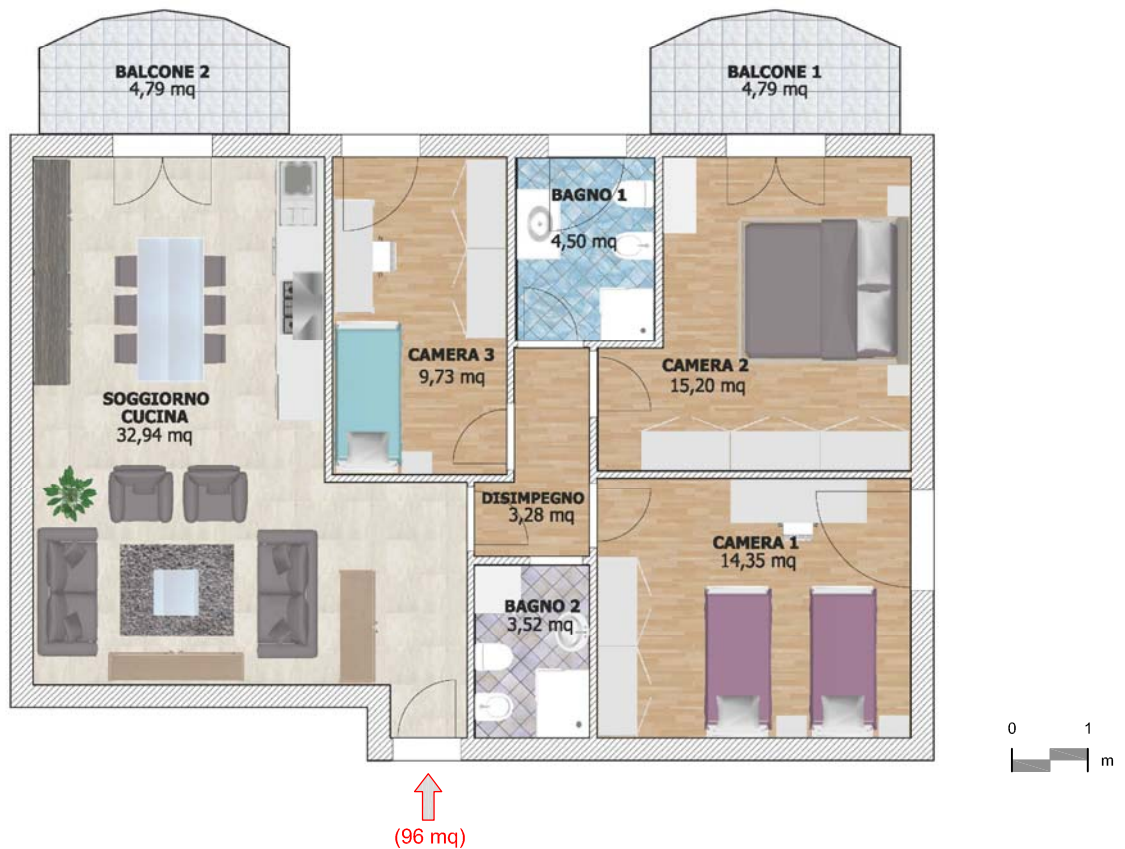

APPARTAMENTO B2

Piano Primo Scala B (Blocco ad Est)

SUPERFICIE:
96 mq coperti, 9,6 mq a balcone

COMPOSIZIONE
Soggiorno, Cucina, 2 Camere doppie, 1 Camera singola,
2 Bagni, 2 Balconi

ESPOSIZIONE:
Nord

STUDIO FABER